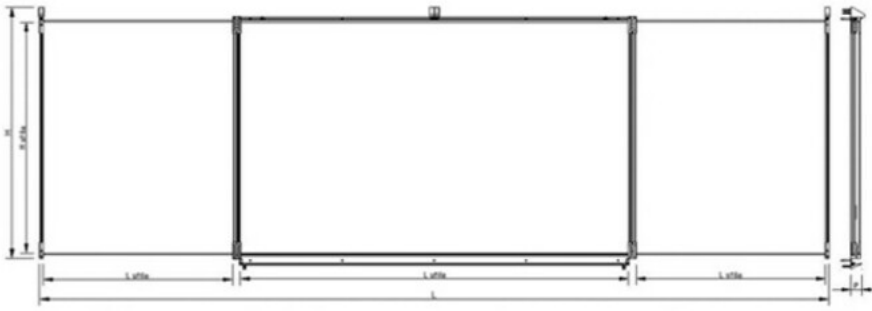

Classement au feu M2.

Dessin technique

Dimensions & poids

Modèle	Matériau / Couleur	H ht mm	I ht mm	P ht mm	H utile mm	I utile mm	Poids net (kg)
H100xL200 cm, triptyque	émail std vert craie	1119	3971	54	962	3856	46
H120xL200 cm, triptyque	émail std vert craie	1319	3971	54	1162	3856	57
H100xL200 cm, triptyque	émail std blanc feutre	1119	3971	54	962	3856	46
H120xL200 cm, triptyque	émail std blanc feutre	1319	3971	54	1162	3856	57
H90xL120 cm, triptyque	émail std blanc feutre	1019	2371	54	862	2292	25.5
H120xL150 cm, triptyque	émail std blanc feutre	1319	2971	54	1162	2856	43.5
H100xL150 cm, triptyque	émail std blanc feutre	1119	2971	54	962	2856	35.5
H120xL240 cm, triptyque	émail std blanc feutre	1319	4771	54	1162	4656	68.5
H100xL200 cm, triptyque	émail std blanc projection	1119	3971	54	962	3856	46
H120xL200 cm, triptyque	émail std blanc projection	1319	3971	54	1162	3856	57